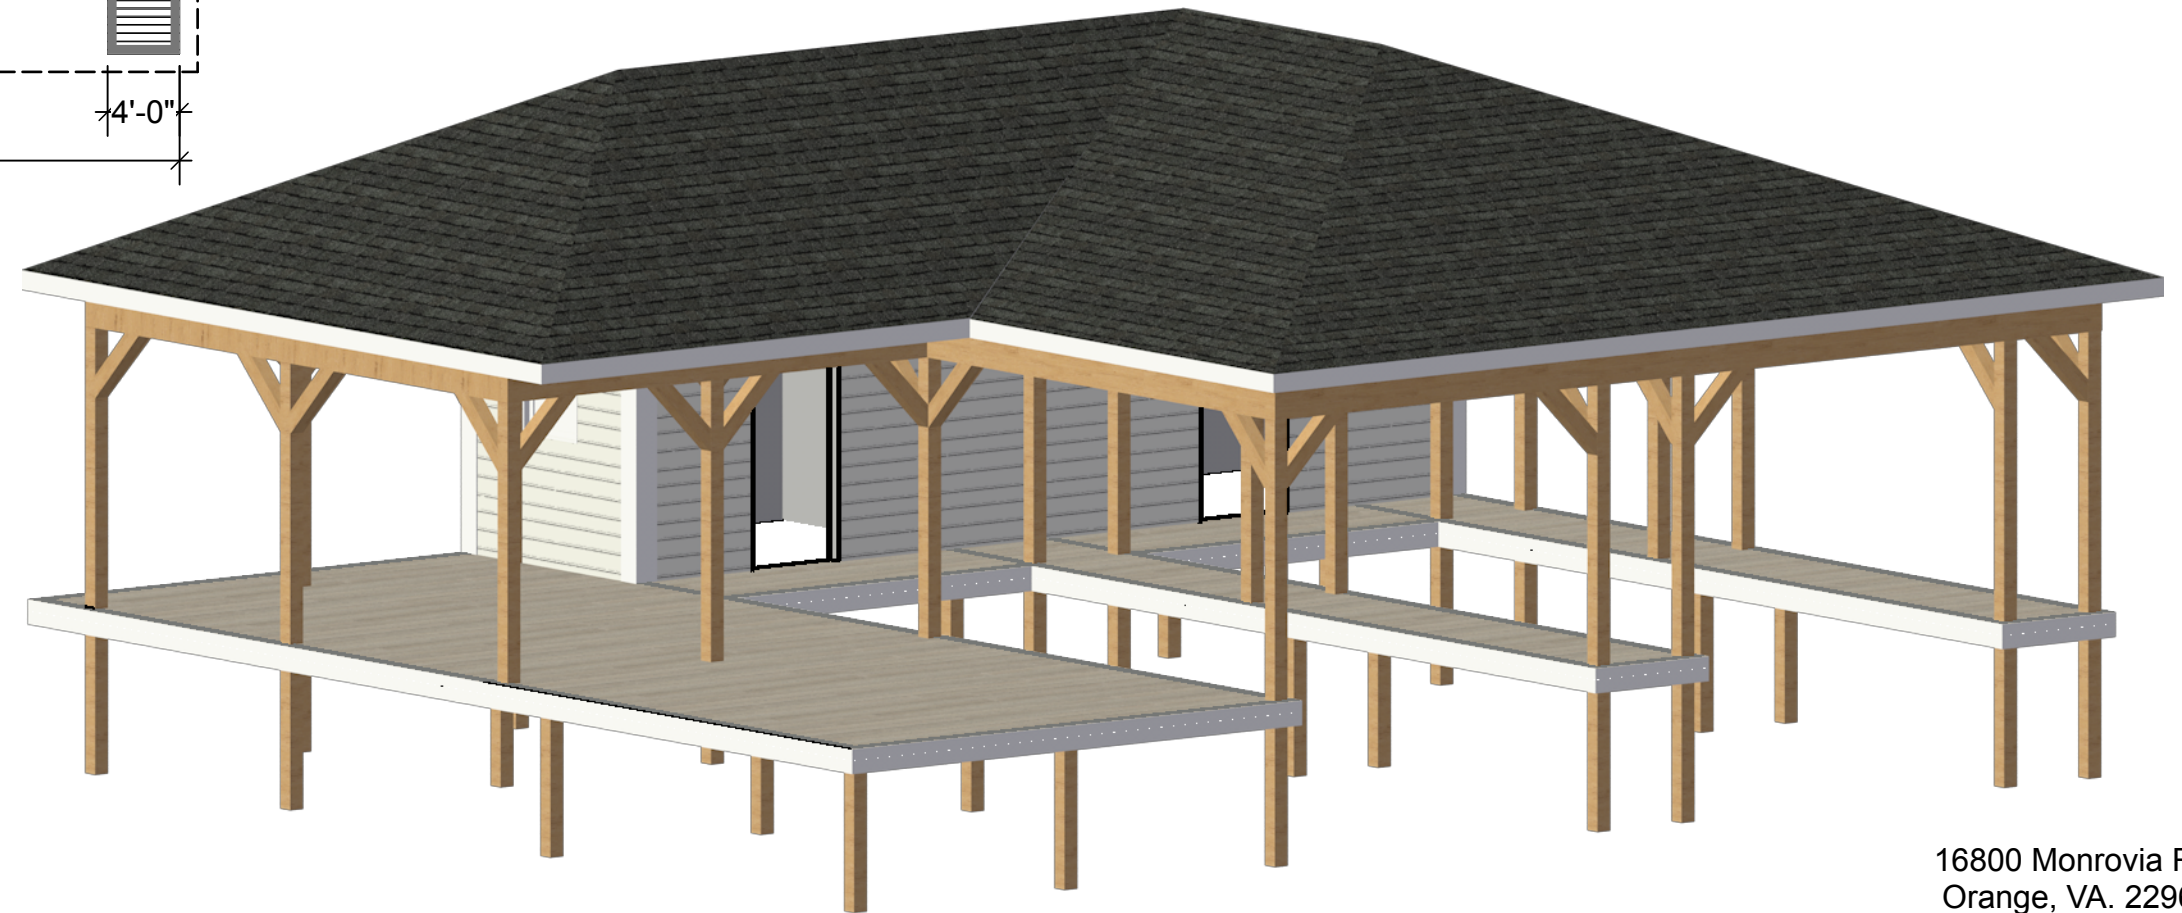

The Roosevelt

16800 Monrovia Rd,
Orange, VA. 22960
(540) 854-5253

SF 1850