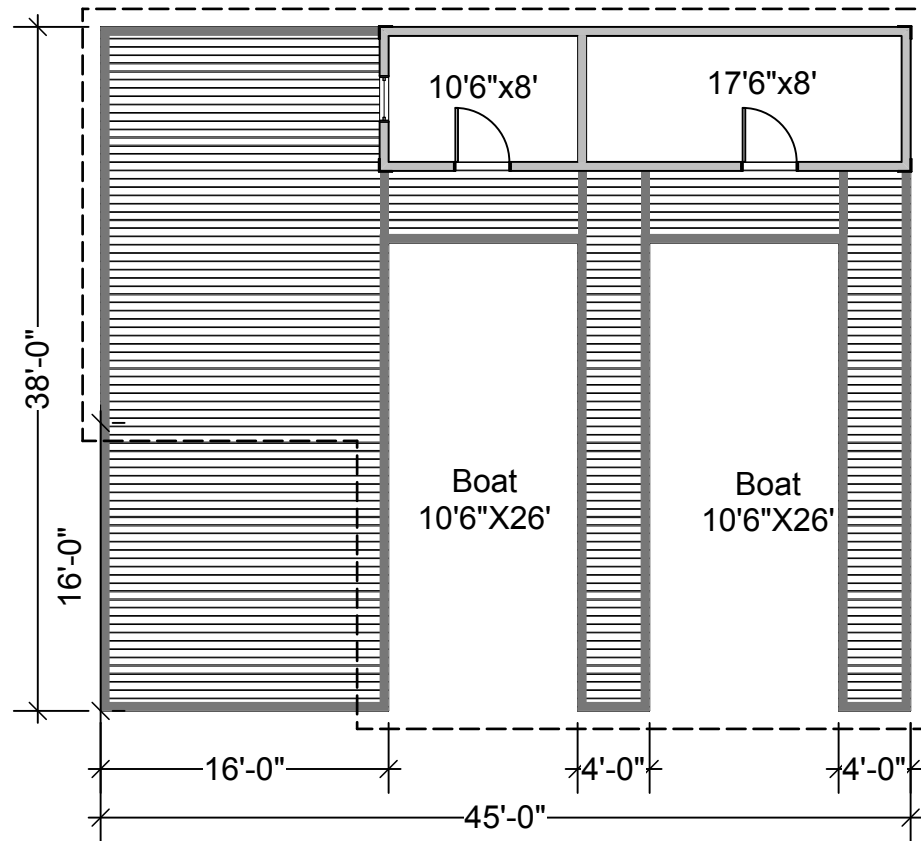

The Roosevelt

16800 Monrovia Rd,
Orange, VA. 22960
(540) 854-5253

SF 1850