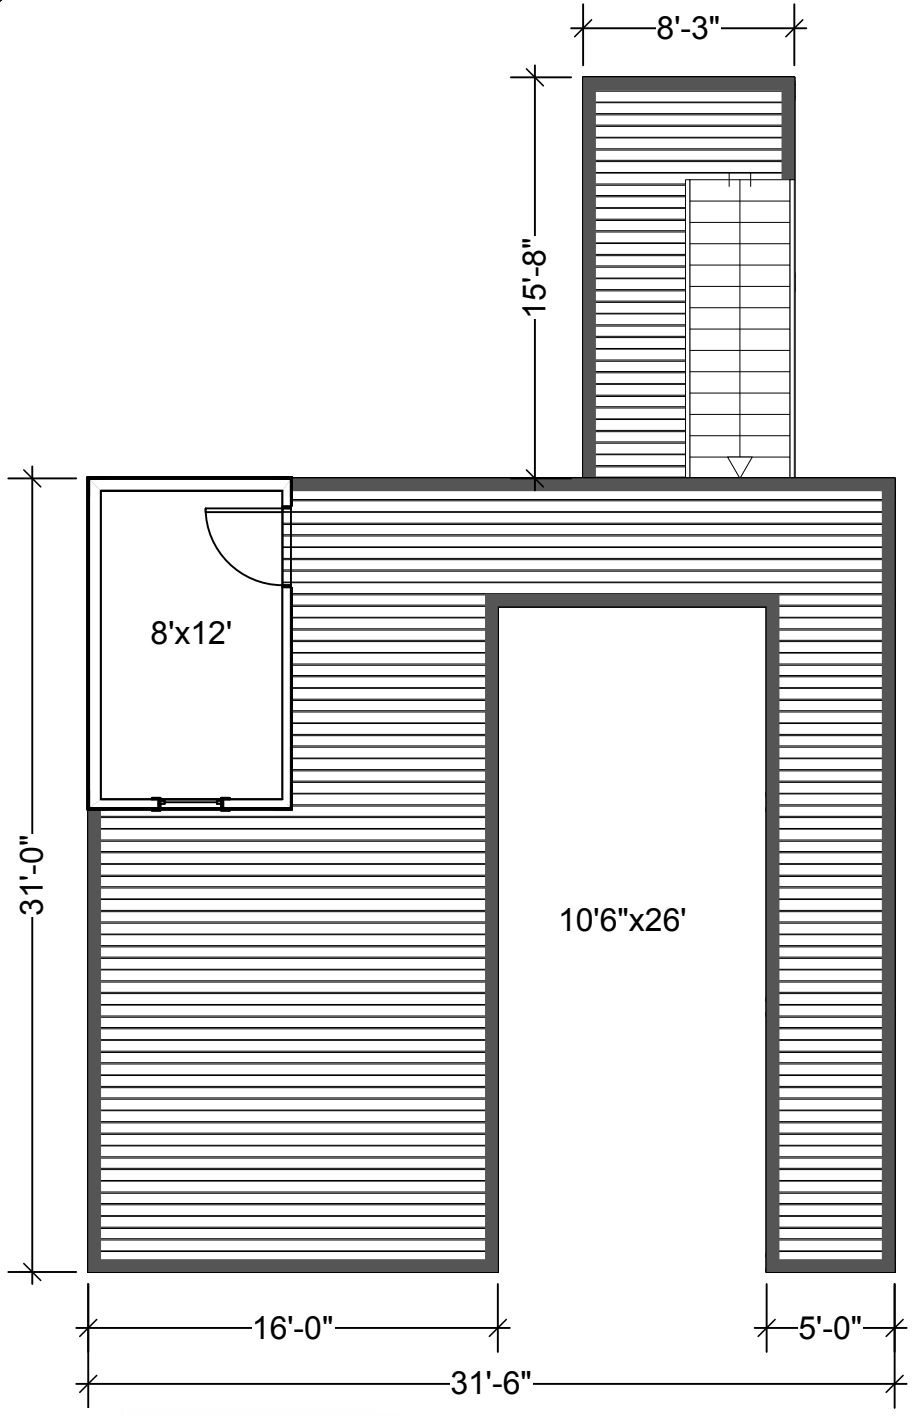

# The Rushmore

16800 Monrovia Rd,  
Orange, VA. 22960  
(540) 854-5253

SF 1106